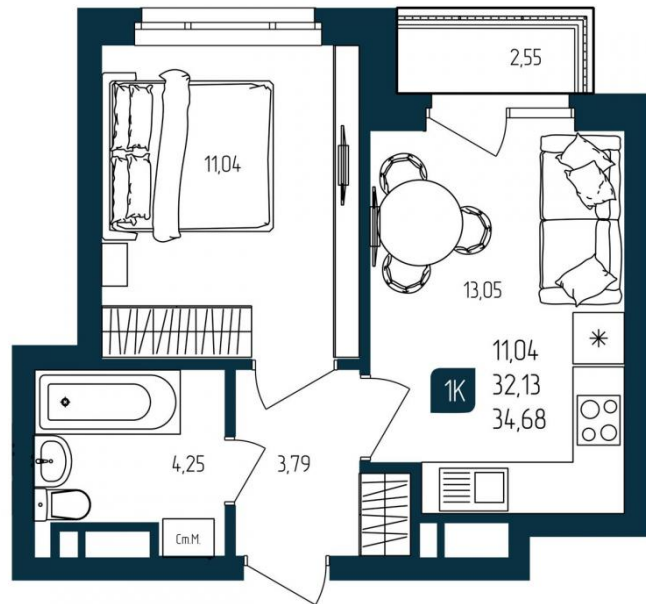

Название ЖК: **ЖК «Мятный»**

Срок сдачи год: **2027 г.**

Срок сдачи квартал: **3**

Идентификатор корпуса ЖК: **ГП - 2**

Стадия строительства: **строится**

Планировки

1-к.квартира

от **₽ 5 280 000**

Количество комнат	1
Общая площадь	32.13 м ²
Стоимость за м ²	₽ 164 332
Жилая площадь	11.04 м ²
Этаж	9
Этажей в доме	10

Планировки

2-к.квартира

от **₽ 7 710 000**

Количество комнат	2
Общая площадь	55,17 м ²
Стоимость за м ²	₽ 139 750
Жилая площадь	24,9 м ²
Этаж	3
Этажей в доме	10

Планировки

3-к.квартира

от **₽ 9 500 000**

Количество комнат	3
Общая площадь	75.13 м ²
Стоимость за м ²	₽ 126 447
Жилая площадь	40.58 м ²
Этаж	3
Этажей в доме	10

Специалист по недвижимости

Зульхарнеев Динар Рафаилович