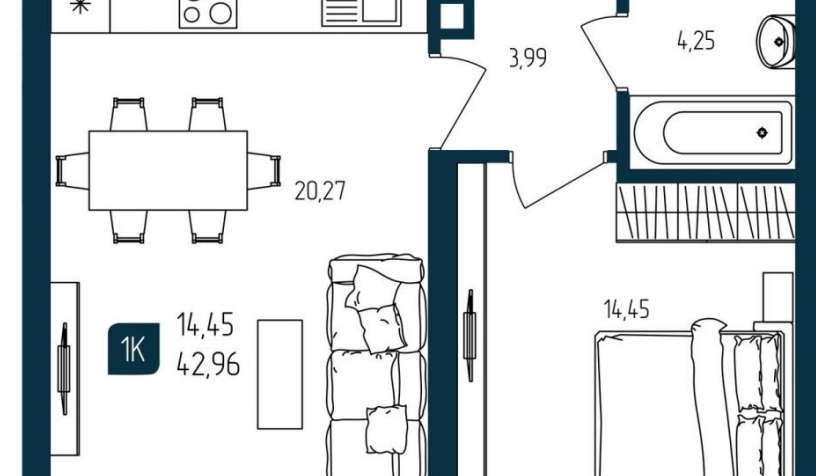

Название ЖК: **ЖК «Мятный»**

Срок сдачи год: **2027 г.**

Срок сдачи квартал: **3**

Идентификатор корпуса ЖК: **ГП - 2**

Стадия строительства: **строится**