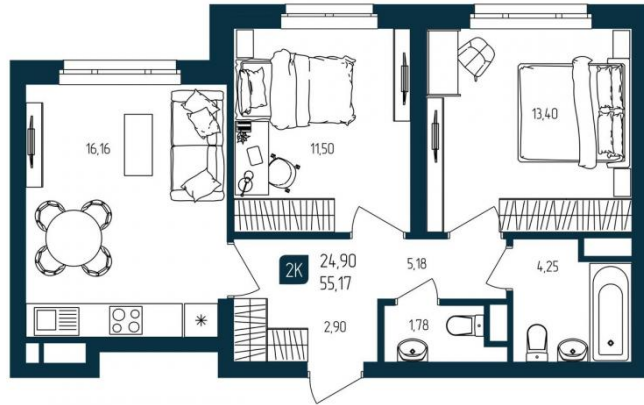

Название ЖК: **ЖК «Мятный»**

Срок сдачи год: **2027 г.**

Срок сдачи квартал: **3**

Идентификатор корпуса ЖК: **ГП - 2**

Стадия строительства: **строится**

Планировки

1-к.квартира

от **₽ 5 280 000**

Количество комнат	1
Общая площадь	32.13 м ²
Стоимость за м ²	₽ 164 332
Жилая площадь	11.04 м ²
Этаж	9
Этажей в доме	10

Планировки

2-к.квартира

от **₽ 7 710 000**

Количество комнат	2
Общая площадь	55,17 м ²
Стоимость за м ²	₽ 139 750
Жилая площадь	24,9 м ²
Этаж	3
Этажей в доме	10

Планировки

3-к.квартира

от **₽ 9 500 000**

Количество комнат	3
Общая площадь	75.13 м ²
Стоимость за м ²	₽ 126 447
Жилая площадь	40.58 м ²
Этаж	3
Этажей в доме	10

Специалист по недвижимости

Зульхарнеев Динар Рафаилович