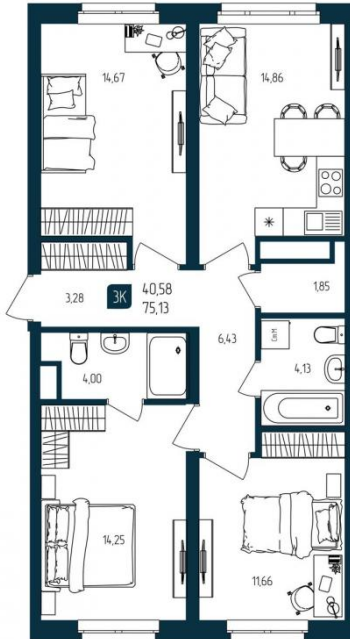

Количество комнат	1
Общая площадь	32.13 м ²
Стоимость за м ²	₽ 164 332
Жилая площадь	11.04 м ²
Этаж	9
Этажей в доме	10

Планировки

2-к.квартира

от **₽ 7 710 000**

Количество комнат	2
Общая площадь	55,17 м ²
Стоимость за м ²	₽ 139 750
Жилая площадь	24,9 м ²
Этаж	3
Этажей в доме	10

Планировки

3-к.квартира

от **₽ 9 500 000**

Количество комнат	3
Общая площадь	75.13 м ²
Стоимость за м ²	₽ 126 447
Жилая площадь	40.58 м ²
Этаж	3
Этажей в доме	10

Специалист по недвижимости

Зульхарнеев Динар Рафаилович