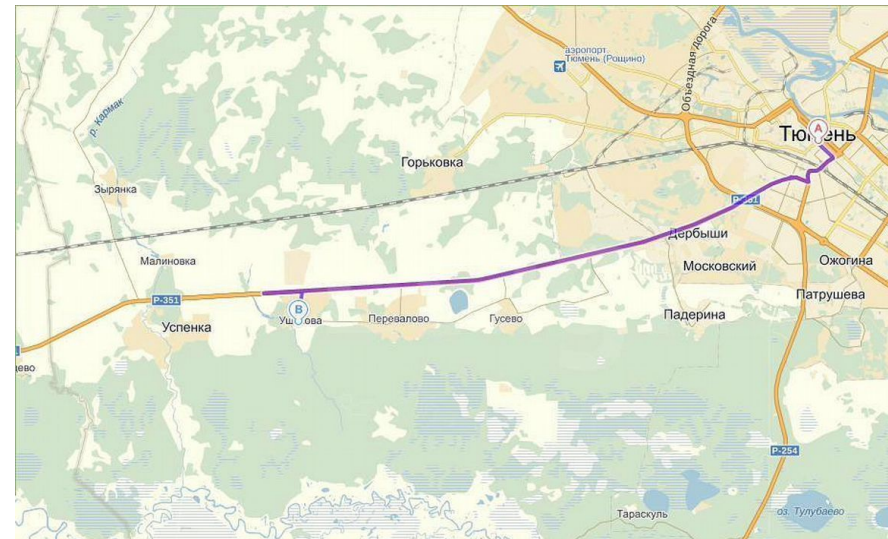

Продажа

Участок 8 соток ИЖС

Падерина, Падерина

деревня Падерина, ул Центральная,

₽ **5 500 000**

Земельный участок правильной формы 20x40 под ИЖС в д.Падерина. От города 5 мин на авто, или на 80 маршрутке, 21 автобус. Рядом коттеджный посёлок, а также мкр.Преображенский, мкр. Ямальский 2, в 100 метрах смешанный лес грибы,ягоды,охота. Высокое место, никогда не топит. Идёт активная застройка. Возможен обмен...