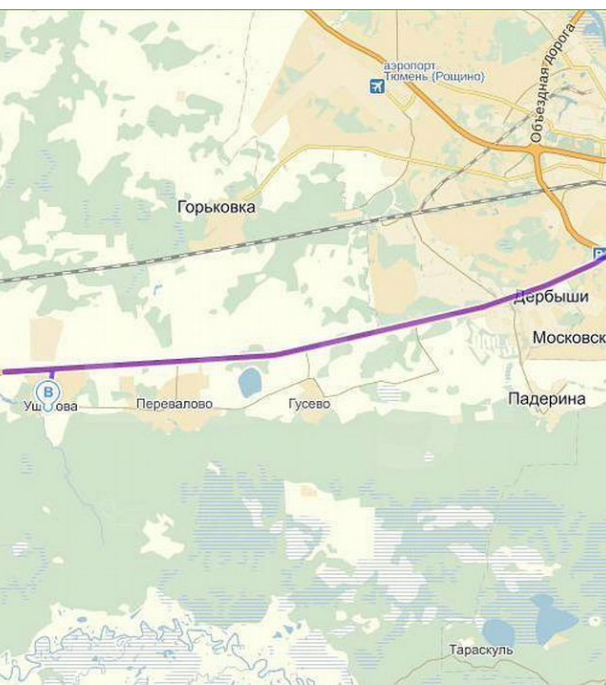

Продажа

Участок 8 соток ИЖС

Падерина, Падерина

деревня Падерина, ул Центральная,

₽ **5 500 000**

Земельный участок правильной формы 20x40 под ИЖС в д.Падерина. От города 5 мин на авто, или на 80 маршрутке, 21 автобус. Рядом коттеджный посёлок, а также мкр.Преображенский, мкр. Ямальский 2, в 100 метрах смешанный лес грибы,ягоды,охота. Высокое место, никогда не топит. Идёт активная застройка. Возможен обмен...