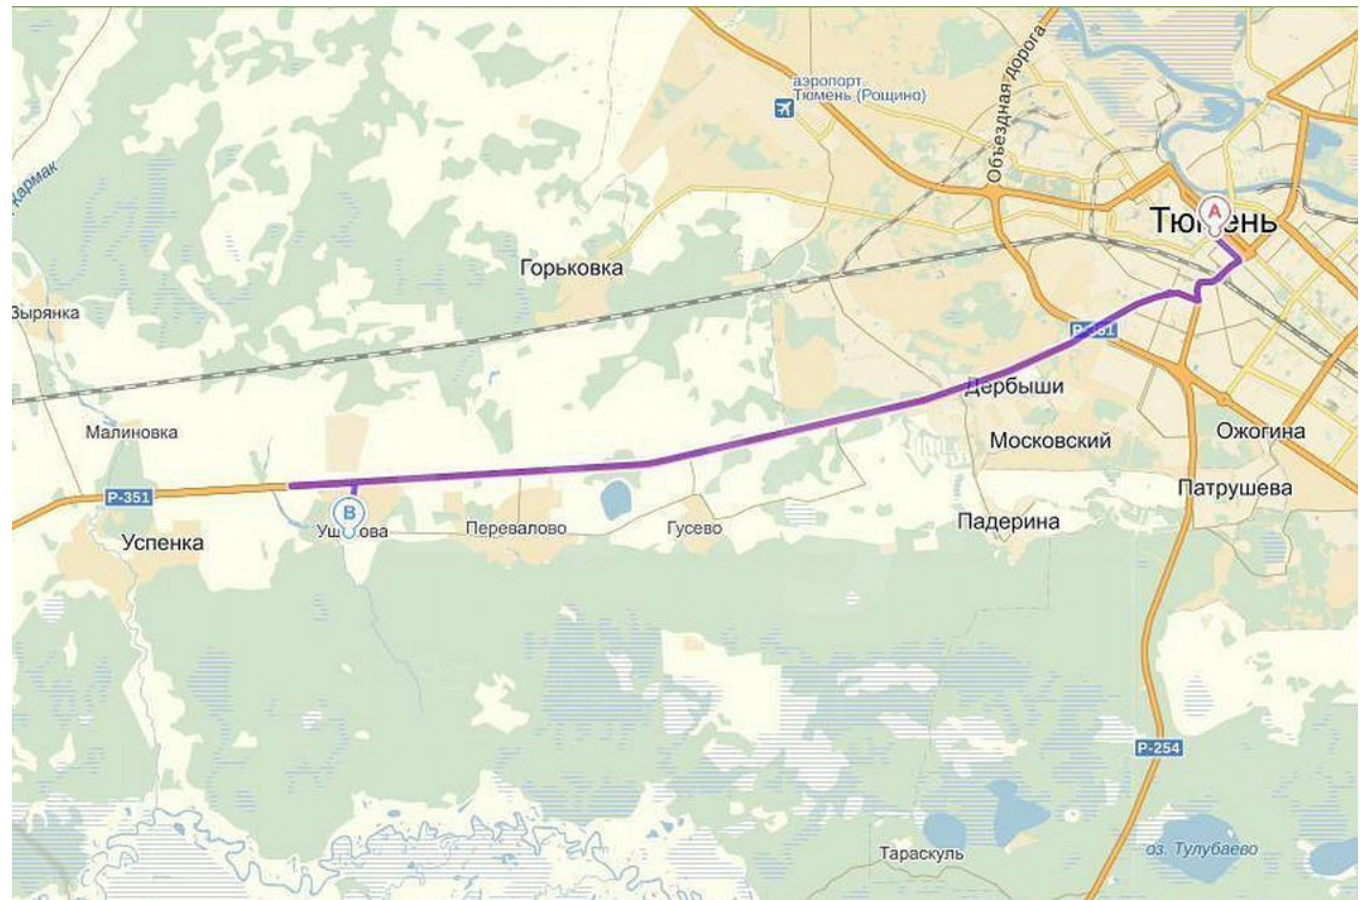

Продажа

Участок 8 соток ИЖС

Падерина, Падерина

деревня Падерина, ул Центральная,

₽ **5 500 000**

Земельный участок правильной формы 20x40 под ИЖС в д.Падерина. От города 5 мин на авто, или на 80 маршрутке, 21 автобус. Рядом коттеджный посёлок, а также мкр.Преображенский, мкр. Ямальский 2, в 100 метрах смешанный лес грибы,ягоды,охота. Высокое место, никогда не топит. Идёт активная застройка. Возможен обмен...